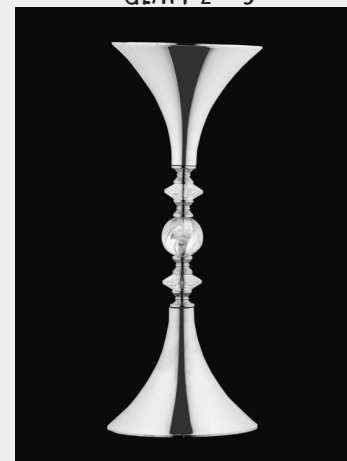

LUCY-S

VERA 2-G
GOLD, SILVER, BLACK, WHITE 80 CM ↑, 24 CM Ø, 1,5 KG

VERA 2-S

VERA 1-G

VERA 1-S

GOLD, SILVER, BLACK, WHITE 55 CM ↑, 22 CM Ø, 1 KG

VITA

GOLD, SILVER, BLACK, WHITE 26 CM ↑, 18 CM Ø, 0,35 KG

CARMENA

GOLD, SILVER, 37 CM ↑, 18 CM Ø, 0,5 KG

CARMENA 2

GOLD, SILVER, BLACK, WHITE 37 CM ↑, 22 CM Ø, 0,60 KG

GLAM 2 - B

GLAM 2 - G

GLAM 2 - S

GOLD, SILVER, BLACK, WHITE 45 CM ↑ , 18 CM Ø, 0,55 KG

GLAM 1 - W

GLAM 1 - G

GLAM 1 - B

PALACE

80 CM ↑, 24 CM Ø, 2 KG

BALL-3

85 CM ↑, 22 CM Ø, 1 KG

BALL-2 / 75 CM ↑, 22 CM Ø, 0,85 KG

BALL-1

65 CM ↑,
22 CM Ø,
0,75 KG

ELINA 2-S

ELINA 2-G

GOLD, SILVER, 70 CM ↑, 22 CM Ø, 1 KG

ELINA 1-S

ELINA 1-G

GOLD, SILVER, 52 CM ↑, 22 CM Ø, 0,7 KG