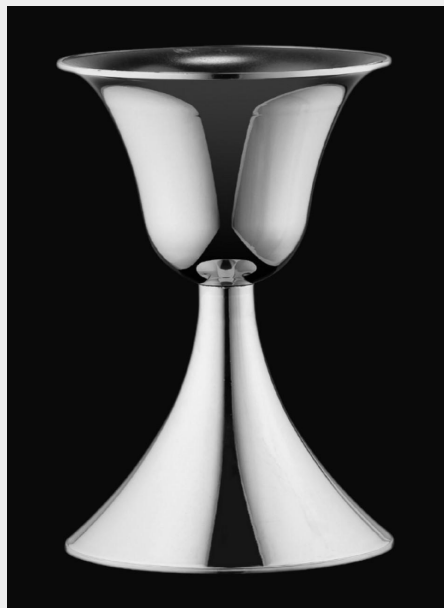

CUP CANDLEHOLDER

TRANSPARENT, 18 CM ↑, 8 CM Ø, 0,25 KG

CANDLES

GOLD, SILVER, BLACK, WHITE 15 CM ↑, 8 CM Ø, 0,1 KG

VASES

HIRA-G

HIRA-S

LUCY-G

LUCY-S

VERA 2-G
GOLD, SILVER, BLACK, WHITE 80 CM ↑, 24 CM Ø, 1,5 KG

VERA 2-S

VERA 1-G

VERA 1-S

GOLD, SILVER, BLACK, WHITE 55 CM ↑, 22 CM Ø, 1 KG

VITA

GOLD, SILVER, BLACK, WHITE 26 CM ↑, 18 CM Ø, 0,35 KG

CARMENA

GOLD, SILVER, 37 CM ↑, 18 CM Ø, 0,5 KG

CARMENA 2

GOLD, SILVER, BLACK, WHITE 37 CM ↑, 22 CM Ø, 0,60 KG

GLAM 2 - B

GLAM 2 - G

GLAM 2 - S

GOLD, SILVER, BLACK, WHITE 45 CM ↑ , 18 CM Ø, 0,55 KG

GLAM 1 - W

GLAM 1 - G

GLAM 1 - B

PALACE

80 CM ↑, 24 CM Ø, 2 KG

BALL-3

85 CM ↑, 22 CM Ø, 1 KG

BALL-2 / 75 CM ↑, 22 CM Ø, 0,85 KG