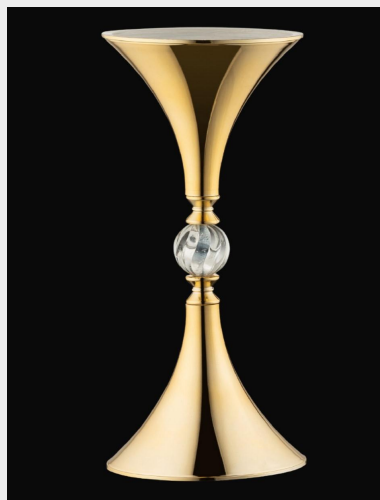

THESE PRODUCTS ARE METAL AND HAVE LIGHTING SYSTEM.

CANDLE HOLDERS

SIERRA

RISE

PANDORA

LAILA

TRANSPARENT CANDLE HOLDER

TRANSPARENT, 10, 15, 20 CM ↑, 8 CM Ø, 0,13, 0,18, 0,25 KG

CUP CANDLEHOLDER

TRANSPARENT, 18 CM ↑, 8 CM Ø, 0,25 KG

CANDLES

GOLD, SILVER, BLACK, WHITE 15 CM ↑, 8 CM Ø, 0,1 KG

VASES

HIRA-G

HIRA-S

LUCY-G

LUCY-S

VERA 2-G
GOLD, SILVER, BLACK, WHITE 80 CM ↑, 24 CM Ø, 1,5 KG

VERA 2-S

VERA 1-G

VERA 1-S

GOLD, SILVER, BLACK, WHITE 55 CM ↑, 22 CM Ø, 1 KG

VITA

GOLD, SILVER, BLACK, WHITE 26 CM ↑, 18 CM Ø, 0,35 KG

CARMENA

GOLD, SILVER, 37 CM ↑, 18 CM Ø, 0,5 KG

CARMENA 2

GOLD, SILVER, BLACK, WHITE 37 CM ↑, 22 CM Ø, 0,60 KG

GLAM 2 - B

GLAM 2 - G

GLAM 2 - S

GOLD, SILVER, BLACK, WHITE 45 CM ↑ , 18 CM Ø, 0,55 KG