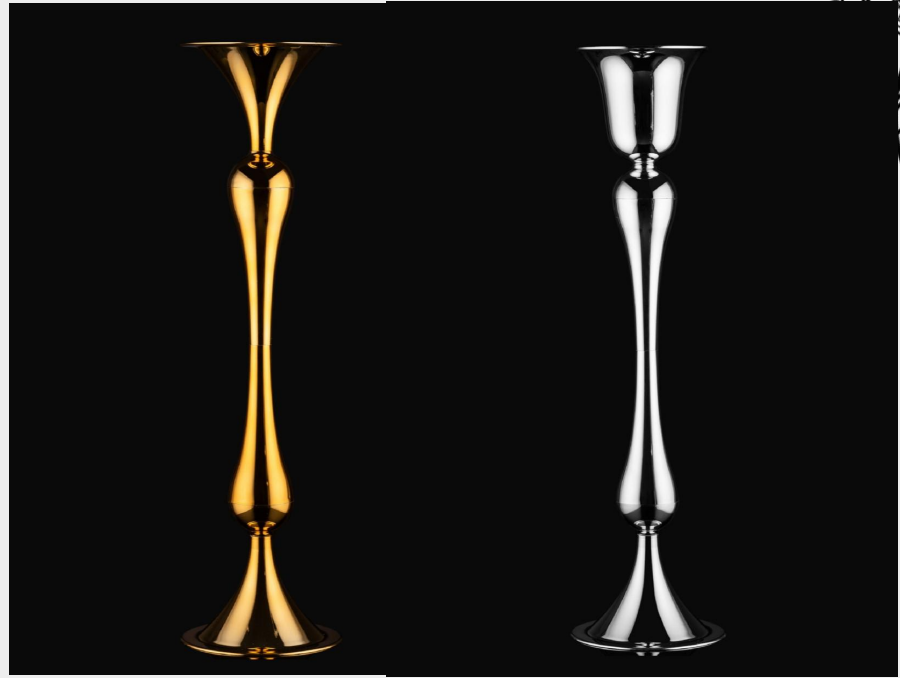

THESE PRODUCTS ARE METAL AND HAVE LIGHTING SYSTEM.

CANDLE HOLDERS

SIERRA

RISE

PANDORA

LAILA

TRANSPARENT CANDLE HOLDER

TRANSPARENT, 10, 15, 20 CM ↑, 8 CM Ø, 0,13, 0,18, 0,25 KG

CUP CANDLEHOLDER

TRANSPARENT, 18 CM ↑, 8 CM Ø, 0,25 KG

CANDLES

GOLD, SILVER, BLACK, WHITE 15 CM ↑, 8 CM Ø, 0,1 KG

VASES

HIRA-G

HIRA-S

LUCY-G

LUCY-S

VERA 2-G
GOLD, SILVER, BLACK, WHITE 80 CM ↑, 24 CM Ø, 1,5 KG

VERA 2-S

VERA 1-G

VERA 1-S

GOLD, SILVER, BLACK, WHITE 55 CM ↑, 22 CM Ø, 1 KG

VITA

GOLD, SILVER, BLACK, WHITE 26 CM ↑, 18 CM Ø, 0,35 KG

CARMENA

GOLD, SILVER, 37 CM ↑, 18 CM Ø, 0,5 KG

CARMENA 2

GOLD, SILVER, BLACK, WHITE 37 CM ↑, 22 CM Ø, 0,60 KG

GLAM 2 - B

GLAM 2 - G

GLAM 2 - S

GOLD, SILVER, BLACK, WHITE 45 CM ↑ , 18 CM Ø, 0,55 KG