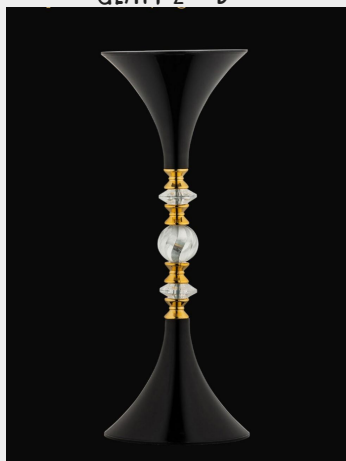

LUCY-S

VERA 2-G
GOLD, SILVER, BLACK, WHITE 80 CM ↑, 24 CM Ø, 1,5 KG

VERA 2-S

VERA 1-G

VERA 1-S

GOLD, SILVER, BLACK, WHITE 55 CM ↑, 22 CM Ø, 1 KG

VITA

GOLD, SILVER, BLACK, WHITE 26 CM ↑, 18 CM Ø, 0,35 KG

CARMENA

GOLD, SILVER, 37 CM ↑, 18 CM Ø, 0,5 KG

CARMENA 2

GOLD, SILVER, BLACK, WHITE 37 CM ↑, 22 CM Ø, 0,60 KG

GLAM 2 - B

GLAM 2 - G

GLAM 2 - S

GOLD, SILVER, BLACK, WHITE 45 CM ↑ , 18 CM Ø, 0,55 KG

GLAM 1 - W

GLAM 1 - G

GLAM 1 - B

PALACE

80 CM ↑, 24 CM Ø, 2 KG

BALL-3

85 CM ↑, 22 CM Ø, 1 KG

BALL-2 / 75 CM ↑, 22 CM Ø, 0,85 KG

BALL-1

65 CM ↑,
22 CM Ø,
0,75 KG

ELINA 2-S

ELINA 2-G

GOLD, SILVER, 70 CM ↑, 22 CM Ø, 1 KG

ELINA 1-S

ELINA 1-G

GOLD, SILVER, 52 CM ↑, 22 CM Ø, 0,7 KG