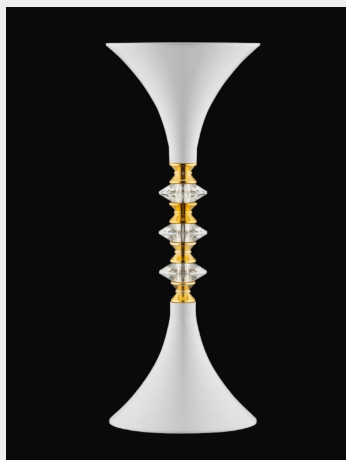

LUCY-S

VERA 2-G
GOLD, SILVER, BLACK, WHITE 80 CM ↑, 24 CM Ø, 1,5 KG

VERA 2-S

VERA 1-G

VERA 1-S

GOLD, SILVER, BLACK, WHITE 55 CM ↑, 22 CM Ø, 1 KG

VITA

GOLD, SILVER, BLACK, WHITE 26 CM ↑, 18 CM Ø, 0,35 KG

CARMENA

GOLD, SILVER, 37 CM ↑, 18 CM Ø, 0,5 KG

CARMENA 2

GOLD, SILVER, BLACK, WHITE 37 CM ↑, 22 CM Ø, 0,60 KG

GLAM 2 - B

GLAM 2 - G

GLAM 2 - S

GOLD, SILVER, BLACK, WHITE 45 CM ↑ , 18 CM Ø, 0,55 KG

GLAM 1 - W

GLAM 1 - G

GLAM 1 - B

PALACE

80 CM ↑, 24 CM Ø, 2 KG

BALL-3

85 CM ↑, 22 CM Ø, 1 KG

BALL-2 / 75 CM ↑, 22 CM Ø, 0,85 KG

BALL-1

65 CM ↑,
22 CM Ø,
0,75 KG

ELINA 2-S

ELINA 2-G

GOLD, SILVER, 70 CM ↑, 22 CM Ø, 1 KG

ELINA 1-S

ELINA 1-G

GOLD, SILVER, 52 CM ↑, 22 CM Ø, 0,7 KG