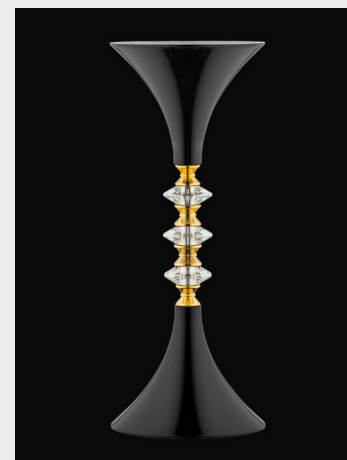

LUCY-S

VERA 2-G
GOLD, SILVER, BLACK, WHITE 80 CM ↑, 24 CM Ø, 1,5 KG

VERA 2-S

VERA 1-G

VERA 1-S

GOLD, SILVER, BLACK, WHITE 55 CM ↑, 22 CM Ø, 1 KG

VITA

GOLD, SILVER, BLACK, WHITE 26 CM ↑, 18 CM Ø, 0,35 KG

CARMENA

GOLD, SILVER, 37 CM ↑, 18 CM Ø, 0,5 KG

CARMENA 2

GOLD, SILVER, BLACK, WHITE 37 CM ↑, 22 CM Ø, 0,60 KG

GLAM 2 - B

GLAM 2 - G

GLAM 2 - S

GOLD, SILVER, BLACK, WHITE 45 CM ↑ , 18 CM Ø, 0,55 KG

GLAM 1 - W

GLAM 1 - G

GLAM 1 - B

PALACE

80 CM ↑, 24 CM Ø, 2 KG

BALL-3

85 CM ↑, 22 CM Ø, 1 KG

BALL-2 / 75 CM ↑, 22 CM Ø, 0,85 KG

BALL-1

65 CM ↑,
22 CM Ø,
0,75 KG

ELINA 2-S

ELINA 2-G

GOLD, SILVER, 70 CM ↑, 22 CM Ø, 1 KG

ELINA 1-S

ELINA 1-G

GOLD, SILVER, 52 CM ↑, 22 CM Ø, 0,7 KG