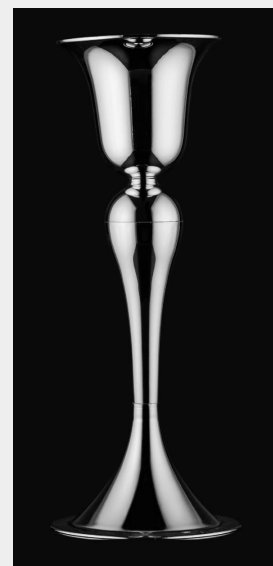

CUP CANDLEHOLDER

TRANSPARENT, 18 CM ↑, 8 CM Ø, 0,25 KG

CANDLES

GOLD, SILVER, BLACK, WHITE 15 CM ↑, 8 CM Ø, 0,1 KG

VASES

HIRA-G

HIRA-S

LUCY-G

LUCY-S

VERA 2-G
GOLD, SILVER, BLACK, WHITE 80 CM ↑, 24 CM Ø, 1,5 KG

VERA 2-S

VERA 1-G

VERA 1-S

GOLD, SILVER, BLACK, WHITE 55 CM ↑, 22 CM Ø, 1 KG

VITA

GOLD, SILVER, BLACK, WHITE 26 CM ↑, 18 CM Ø, 0,35 KG

GLAM 1 - W

GLAM 1 - G

GLAM 1 - B

PALACE

80 CM ↑, 24 CM Ø, 2 KG

BALL-3

85 CM ↑, 22 CM Ø, 1 KG

BALL-2 / 75 CM ↑, 22 CM Ø, 0,85 KG