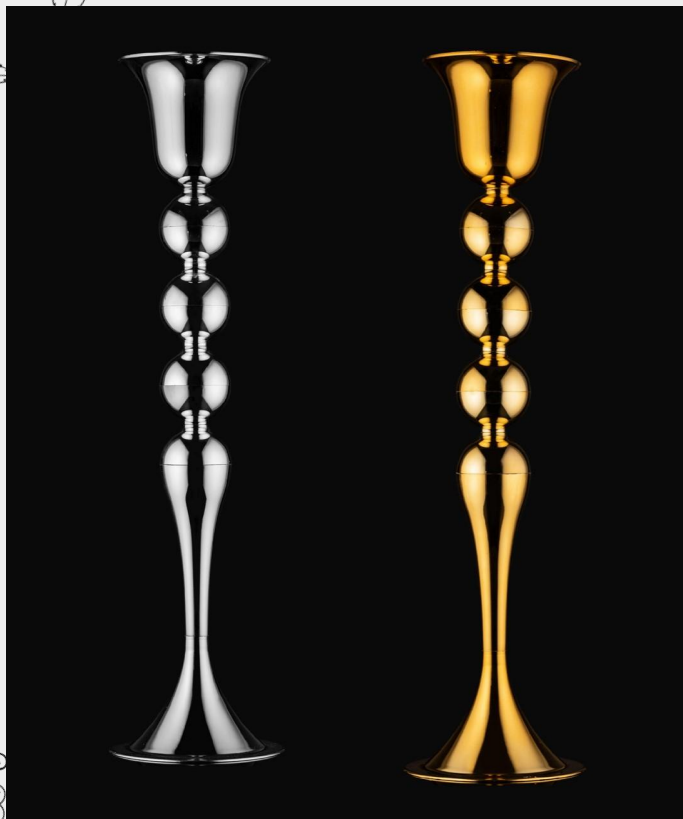

LUCY-S

VERA 2-G
GOLD, SILVER, BLACK, WHITE 80 CM ↑, 24 CM Ø, 1,5 KG

VERA 2-S

VERA 1-G

VERA 1-S

GOLD, SILVER, BLACK, WHITE 55 CM ↑, 22 CM Ø, 1 KG

VITA

GOLD, SILVER, BLACK, WHITE 26 CM ↑, 18 CM Ø, 0,35 KG

CARMENA

GOLD, SILVER, 37 CM ↑, 18 CM Ø, 0,5 KG

CARMENA 2

GOLD, SILVER, BLACK, WHITE 37 CM ↑, 22 CM Ø, 0,60 KG

GLAM 2 - B

GLAM 2 - G

GLAM 2 - S

GOLD, SILVER, BLACK, WHITE 45 CM ↑ , 18 CM Ø, 0,55 KG

GLAM 1 - W

GLAM 1 - G

GLAM 1 - B

PALACE

80 CM ↑, 24 CM Ø, 2 KG

BALL-3

85 CM ↑, 22 CM Ø, 1 KG

BALL-2 / 75 CM ↑, 22 CM Ø, 0,85 KG

BALL-1

65 CM ↑,
22 CM Ø,
0,75 KG

ELINA 2-S

ELINA 2-G

GOLD, SILVER, 70 CM ↑, 22 CM Ø, 1 KG

ELINA 1-S

ELINA 1-G

GOLD, SILVER, 52 CM ↑, 22 CM Ø, 0,7 KG