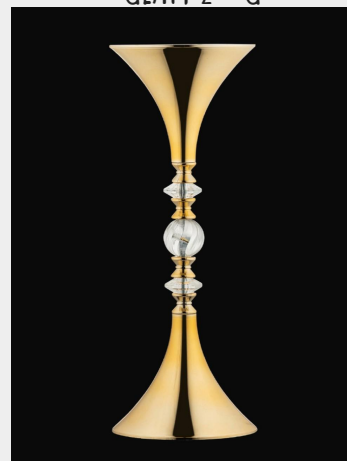

LUCY-S

VERA 2-G
GOLD, SILVER, BLACK, WHITE 80 CM ↑, 24 CM Ø, 1,5 KG

VERA 2-S

VERA 1-G

VERA 1-S

GOLD, SILVER, BLACK, WHITE 55 CM ↑, 22 CM Ø, 1 KG

VITA

GOLD, SILVER, BLACK, WHITE 26 CM ↑, 18 CM Ø, 0,35 KG

CARMENA

GOLD, SILVER, 37 CM ↑, 18 CM Ø, 0,5 KG

CARMENA 2

GOLD, SILVER, BLACK, WHITE 37 CM ↑, 22 CM Ø, 0,60 KG

GLAM 2 - B

GLAM 2 - G

GLAM 2 - S

GOLD, SILVER, BLACK, WHITE 45 CM ↑ , 18 CM Ø, 0,55 KG

GLAM 1 - W

GLAM 1 - G

GLAM 1 - B

PALACE

80 CM ↑, 24 CM Ø, 2 KG

BALL-3

85 CM ↑, 22 CM Ø, 1 KG

BALL-2 / 75 CM ↑, 22 CM Ø, 0,85 KG

BALL-1

65 CM ↑,
22 CM Ø,
0,75 KG

ELINA 2-S

ELINA 2-G

GOLD, SILVER, 70 CM ↑, 22 CM Ø, 1 KG

ELINA 1-S

ELINA 1-G

GOLD, SILVER, 52 CM ↑, 22 CM Ø, 0,7 KG