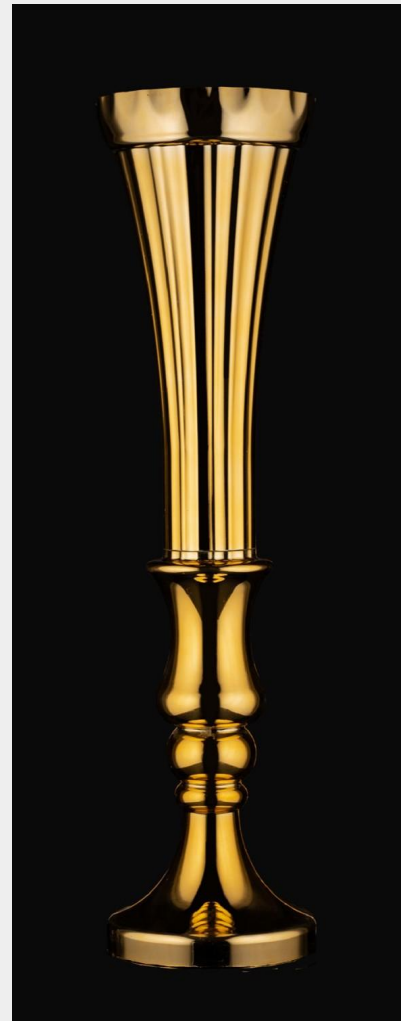

GLAM 1 - W

GLAM 1 - G

GLAM 1 - B

PALACE

80 CM ↑, 24 CM Ø, 2 KG

BALL-3

85 CM ↑, 22 CM Ø, 1 KG

BALL-2 / 75 CM ↑, 22 CM Ø, 0,85 KG

BALL-1

65 CM ↑,
22 CM Ø,
0,75 KG

ELINA 2-S

ELINA 2-G

GOLD, SILVER, 70 CM ↑, 22 CM Ø, 1 KG

ELINA 1-S

ELINA 1-G

GOLD, SILVER, 52 CM ↑, 22 CM Ø, 0,7 KG