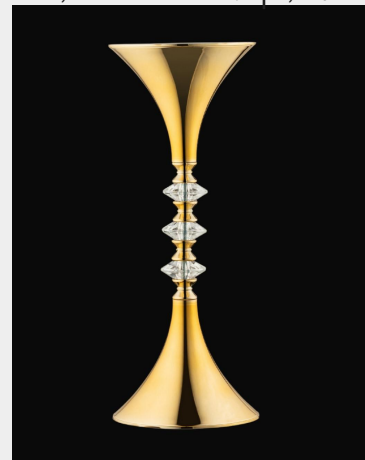

LUCY-S

VERA 2-G
GOLD, SILVER, BLACK, WHITE 80 CM ↑, 24 CM Ø, 1,5 KG

VERA 2-S

VERA 1-G

VERA 1-S

GOLD, SILVER, BLACK, WHITE 55 CM ↑, 22 CM Ø, 1 KG

VITA

GOLD, SILVER, BLACK, WHITE 26 CM ↑, 18 CM Ø, 0,35 KG

CARMENA

GOLD, SILVER, 37 CM ↑, 18 CM Ø, 0,5 KG

CARMENA 2

GOLD, SILVER, BLACK, WHITE 37 CM ↑, 22 CM Ø, 0,60 KG

GLAM 2 - B

GLAM 2 - G

GLAM 2 - S

GOLD, SILVER, BLACK, WHITE 45 CM ↑ , 18 CM Ø, 0,55 KG

GLAM 1 - W

GLAM 1 - G

GLAM 1 - B

PALACE

80 CM ↑, 24 CM Ø, 2 KG

BALL-3

85 CM ↑, 22 CM Ø, 1 KG

BALL-2 / 75 CM ↑, 22 CM Ø, 0,85 KG

BALL-1

65 CM ↑,
22 CM Ø,
0,75 KG

ELINA 2-S

ELINA 2-G

GOLD, SILVER, 70 CM ↑, 22 CM Ø, 1 KG

ELINA 1-S

ELINA 1-G

GOLD, SILVER, 52 CM ↑, 22 CM Ø, 0,7 KG