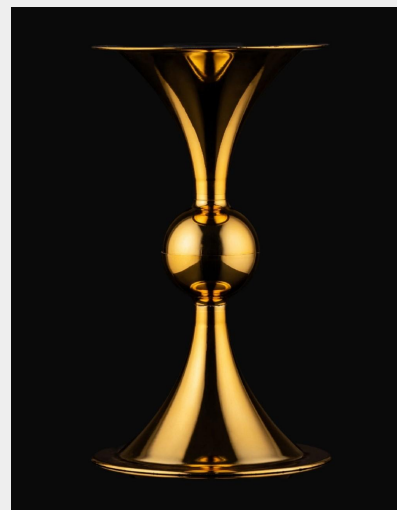

CARMENA 2

GOLD, SILVER, BLACK, WHITE 37 CM ↑, 22 CM Ø, 0,60 KG